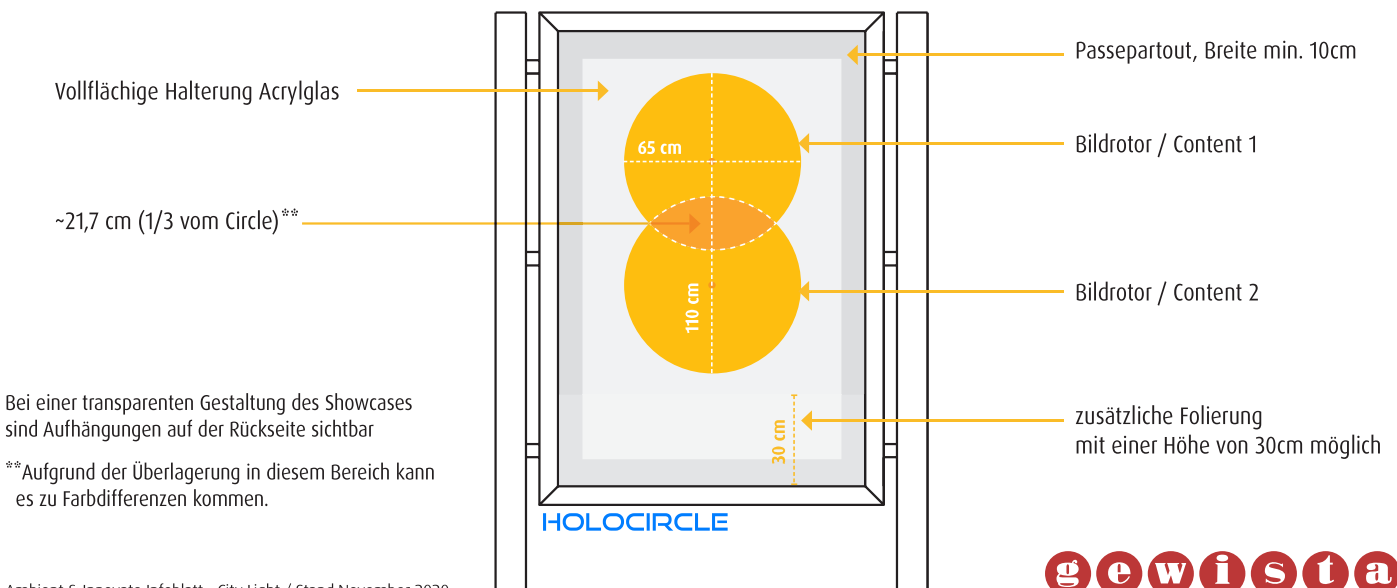

Dürfen Filmsequenzen ausgespielt werden?

- Es sind keine Filmsequenzen oder filmsequenzähnliche Animationen erlaubt.