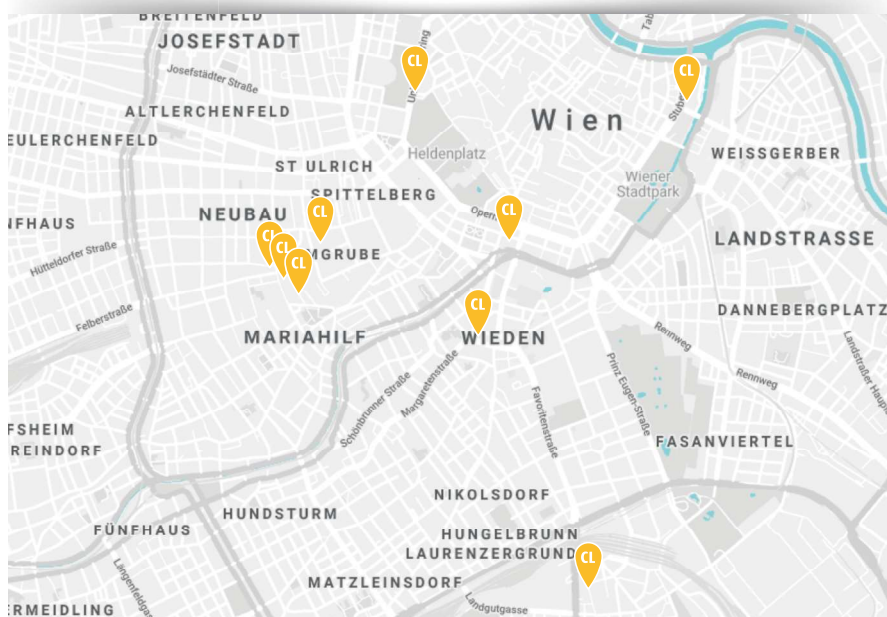

Bei Fragen kontaktieren Sie bitte:
Design & Innovate Unit

Dominik Riedmüller
Telefon (+43) 1 79 5 97-676

Maria Gössinger
Telefon (+43) 1 79 5 97-672

Jan Jerabek
Telefon (+43) 1 79 5 97-839

innovate@gewista.at

Mögliche Standorte

City Light Wartehalle:
1010 Opernring 1
1010 Stubenring 4
1010 Universitätsring geg. 2 (Burgtheater)
1040 Opengasse 36
1070 Siebensterngasse 31

freistehende City Light:
1070 Neubaugasse 12-14
1070 Neubaugasse 16-18
1070 Neubaugasse 17-19
1100 Favoritenstraße 80